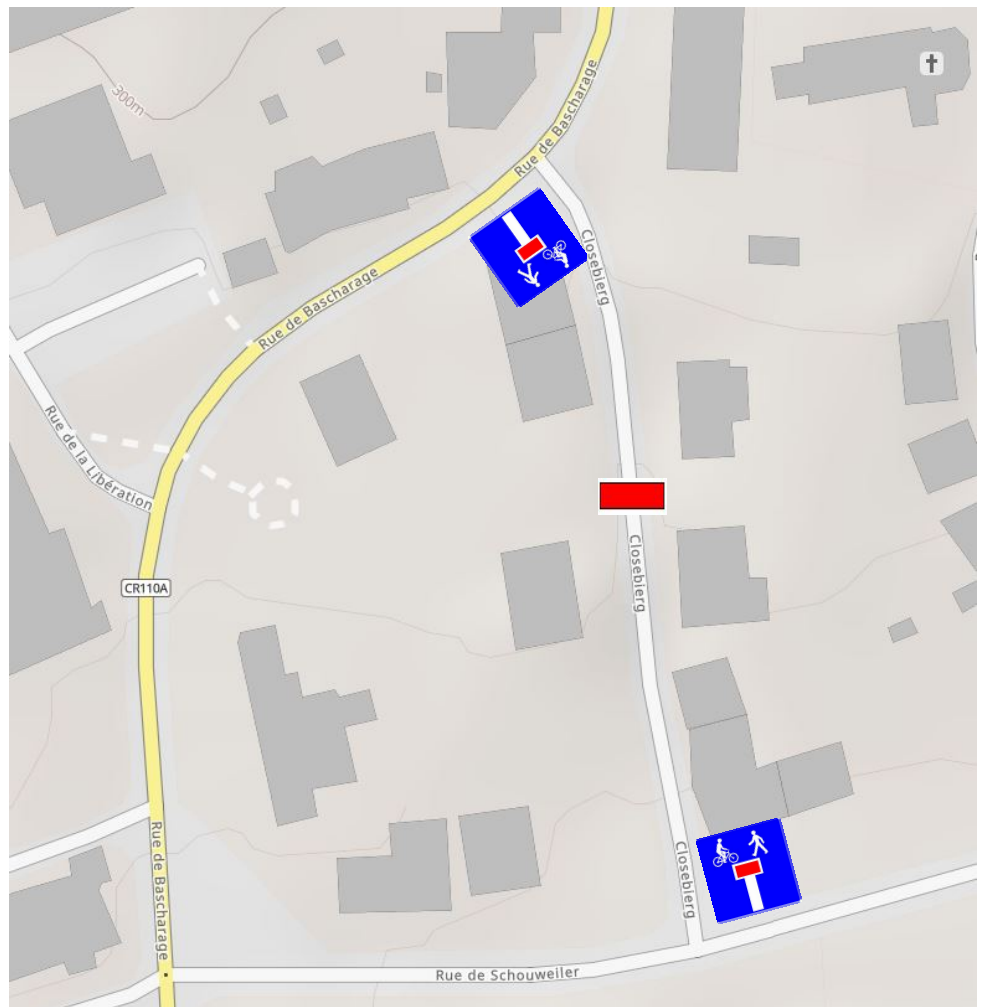

Verkéisberouegung an der Gemeng Käerjeng
Apaisement du trafic dans la Commune de Käerjeng

Rue Closeberg Hautcharage

Exemple

Am Kader vum Verkéiersberouegungskonzept an de Wunnquartieren, wäert d'Gemengeverwaltung Käerjeng ab dem 2. September 2024 éischt Moosnamen ëmsetze fir e.a. de „Schlächverkéier“ tëschent der rue de Schouweiler an der rue de Bascharage duerch Är Strooss ze ënnerbannen.

Dans le cadre de son programme d'apaisement du trafic dans les quartiers résidentiels, l'Administration communale de Käerjeng procédera, à partir du 2 septembre 2024, à l'installation des premières mesures, servant à interdire e.a. le passage de la rue de Schouweiler vers la rue de Bascharage par votre rue.

Aus deem Grond gëtt de Closebierg tëschent den Häiser 4 a 6 gespaart a béidsäiteg an eng Sakgaass ëmgewandelt.

A cet effet la rue Closebierg sera barrée entre les maisons 4 et 6 et la rue deviendra une rue sans issue dans les deux sens.

Vëlofuerer a Foussgänger kënnen weiderhin dës Stroossen a béid Richtungen duerchgehend benotzen.

Le passage pour cyclistes et piétons restera par contre assuré dans les 2 sens.

Bascharage, le 26 août 2024
Le collège des bourgmestre et échevins